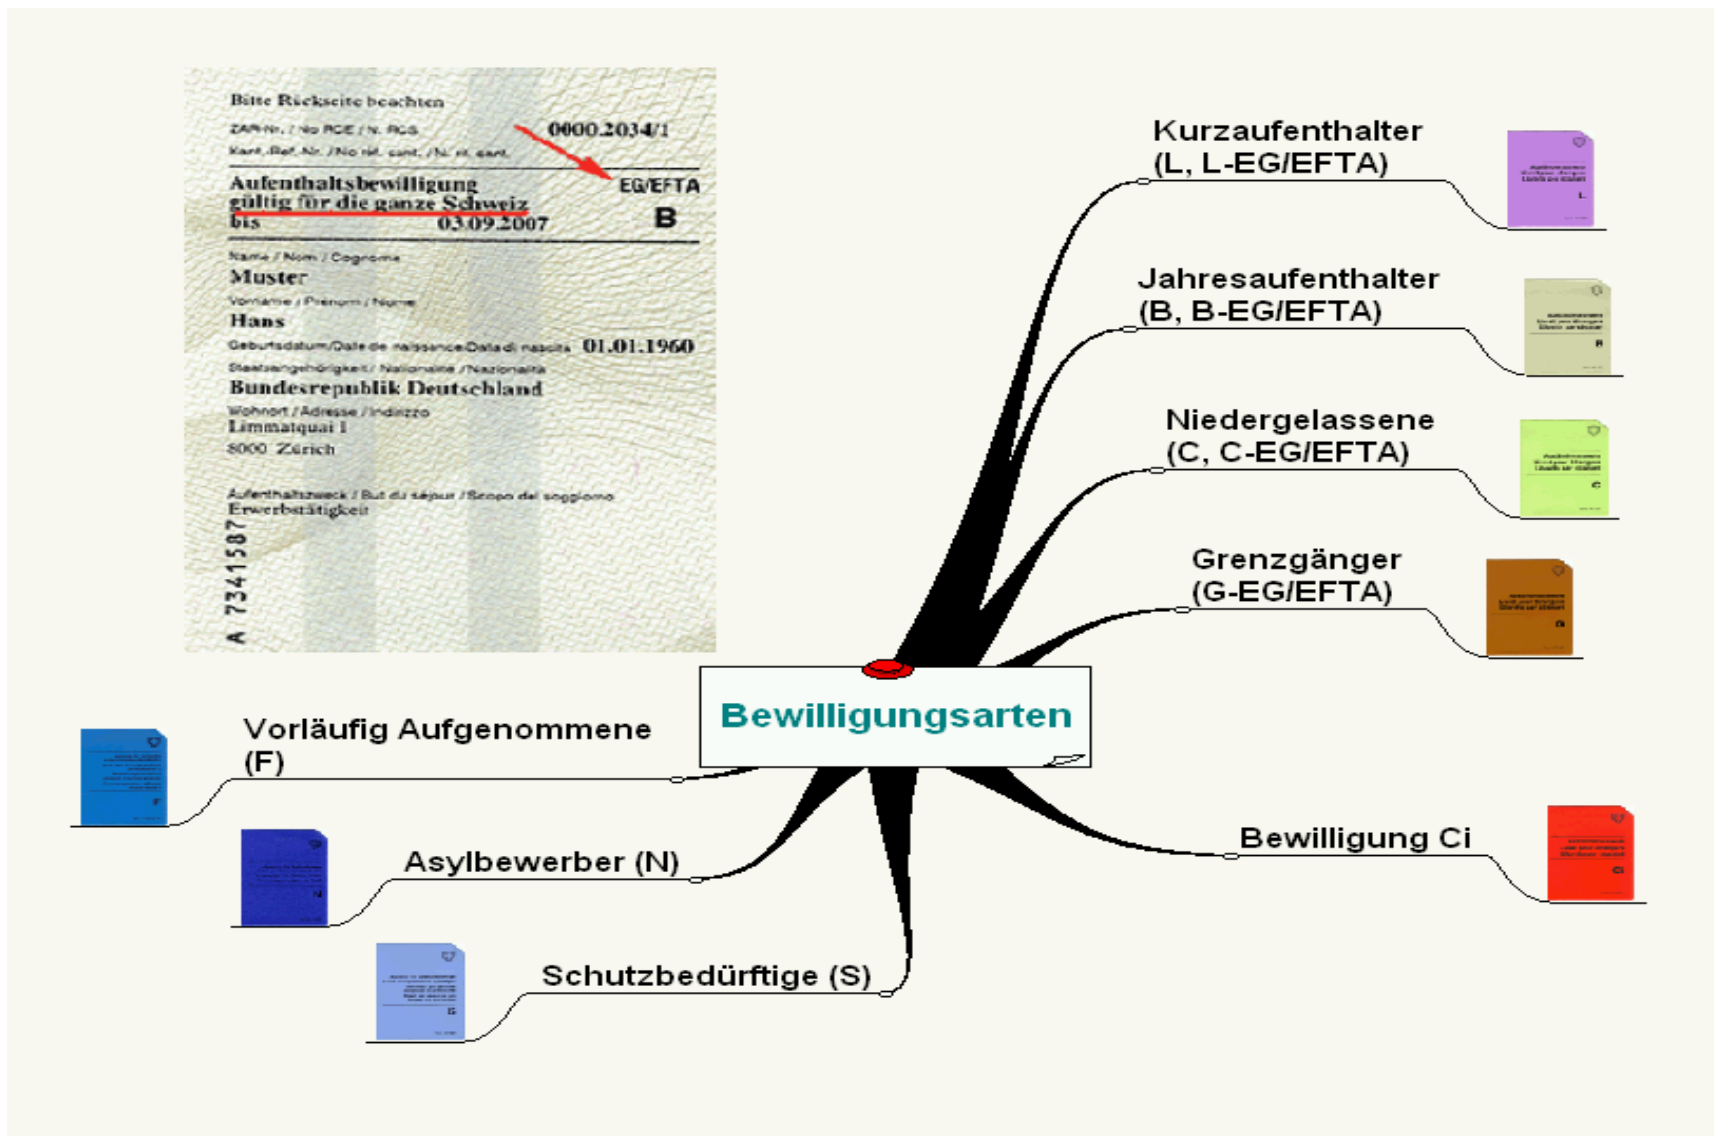

Ausweiskategorien