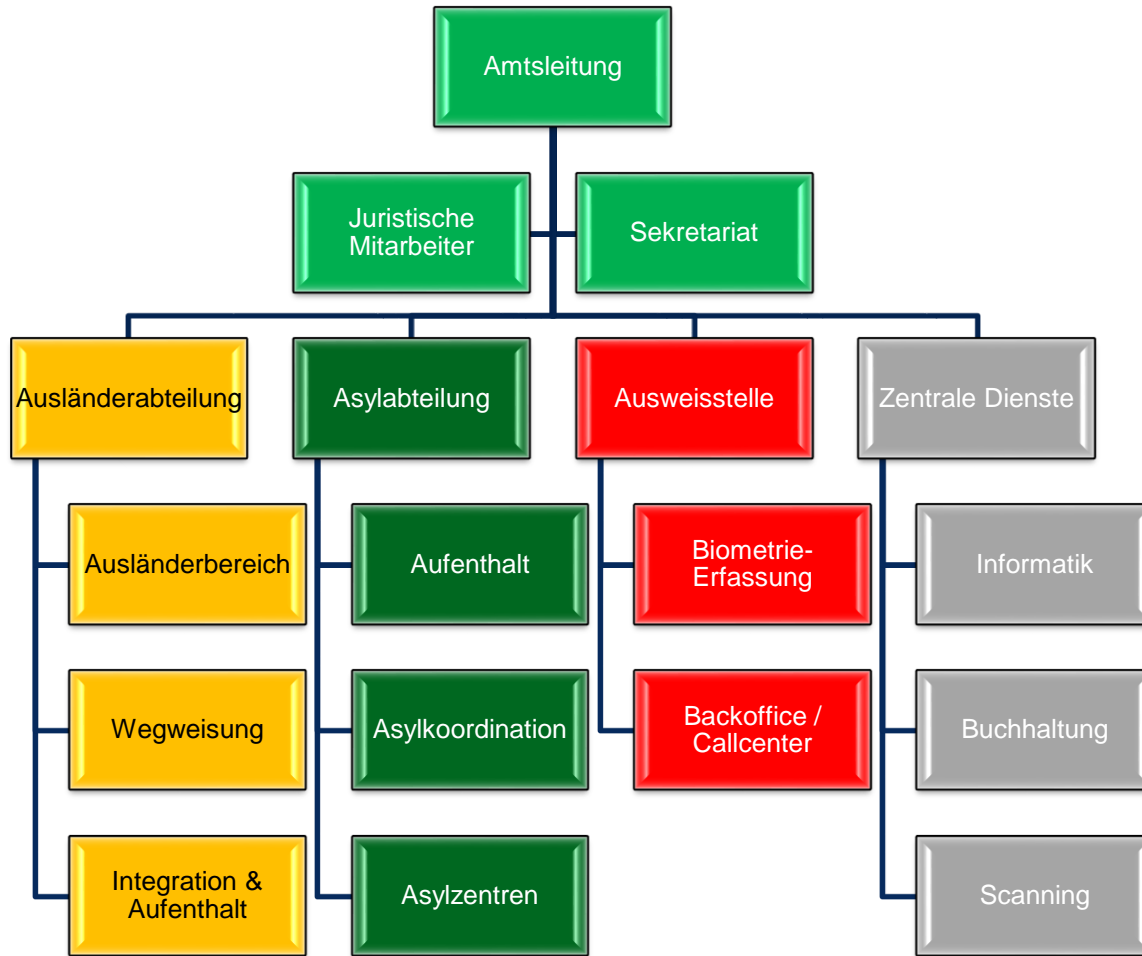

# Informationsveranstaltung über die Anwendung der Richtlinien für das Bewilligungsverfahren bei erwerbstätigen Personen im Ausländer- und Asylbereich

Präsentation Migrationsamt

# Migrationsamt SG kurz und knackig

Mitarbeiter	190	Ausländer (ständige)	ca. 117'000	Asylsuchende Kt SG	ca. 3'500	CH Pässe	2'200 / Mt	Scans	16'000 / Mt
Umsatz	96.0 Mio.	Grenzgänger	ca. 11'000	Asylzentren	6	CH ID Karten	4'500 / Mt	OSM Dokumente	9'000 / Mt
Aufwandüberschuss	9.9 Mio.	Bewilligungen / Mutationen	5'200 / Mt	Zentrumsplätze	559	Ausländerausweise AA10	1'200 / Mt	Eigene Dokumente	13'000 / Mt